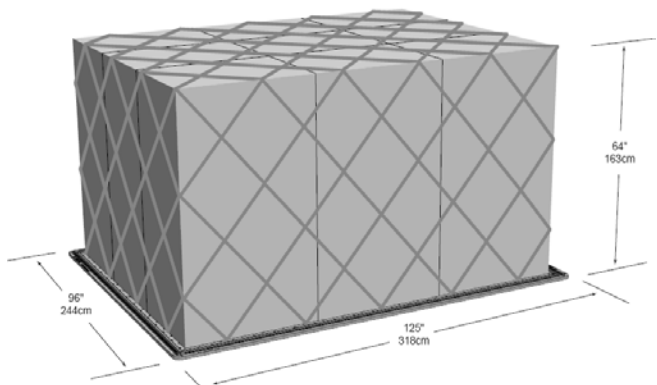

UNITES DE CHARGEMENT PAR TYPE D'AVION

ULD A330

Palette Cargo PMC – A330
Volume: 11 m3
Tare: 120 kg
Poids brut maximum: 4 625 kg

ULD A320

Conteneur Cargo AKH – A320
Volume: 3,6 m3
Tare: 85 kg
Poids brut maximum: 1 134 kg

Conteneur Cargo AKE – A330
Volume: 4,5 m3
Tare: 80 kg
Poids brut maximum: 1 588 kg

Palette Cargo PKC – A320
Volume: 3,5 m3
Tare: 55 kg
Poids brut maximum: 1 135 kg

DELEGATION FRET AIRCALIN - fret@aircalin.nc