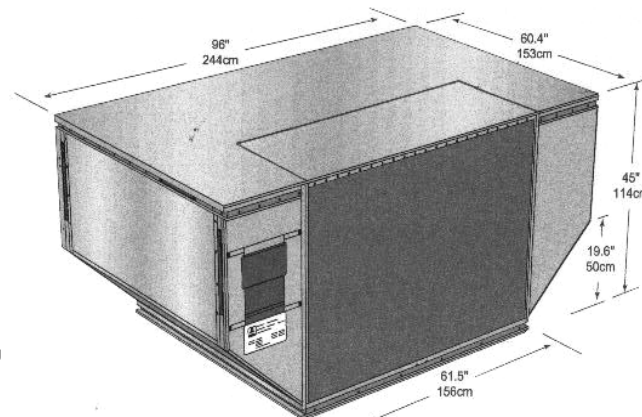

UNITES DE CHARGEMENT PAR TYPE D'AVION

ULD A330

Palette Cargo PMC – A330
Volume: 11 m3
Tare: 120 kg
Poids brut maximum: 4 625 kg

ULD A320

Conteneur Cargo AKH – A320
Volume: 3,6 m3
Tare: 85 kg
Poids brut maximum: 1 134 kg

Conteneur Cargo AKE – A330
Volume: 4,5 m3
Tare: 80 kg
Poids brut maximum: 1 588 kg

Palette Cargo PKC – A320
Volume: 3,5 m3
Tare: 55 kg
Poids brut maximum: 1 135 kg

DELEGATION FRET AIRCALIN - fret@aircalin.nc