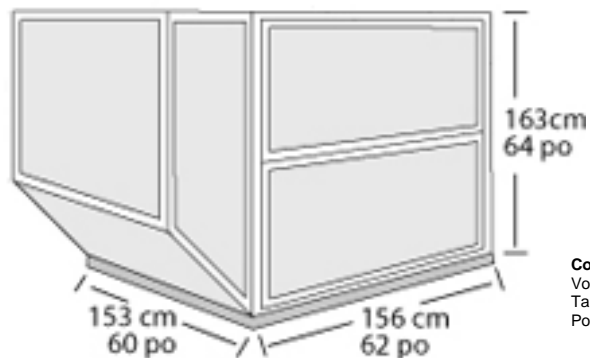

UNITES DE CHARGEMENT PAR TYPE D'AVION

ULD A330

Palette Cargo PMC – A330
Volume: 11 m3
Tare: 120 kg
Poids brut maximum: 4 625 kg

ULD A320

Conteneur Cargo AKH – A320
Volume: 3,6 m3
Tare: 85 kg
Poids brut maximum: 1 134 kg

Conteneur Cargo AKE – A330
Volume: 4,5 m3
Tare: 80 kg
Poids brut maximum: 1 588 kg

Palette Cargo PKC – A320
Volume: 3,5 m3
Tare: 55 kg
Poids brut maximum: 1 135 kg

DELEGATION FRET AIRCALIN - fret@aircalin.nc