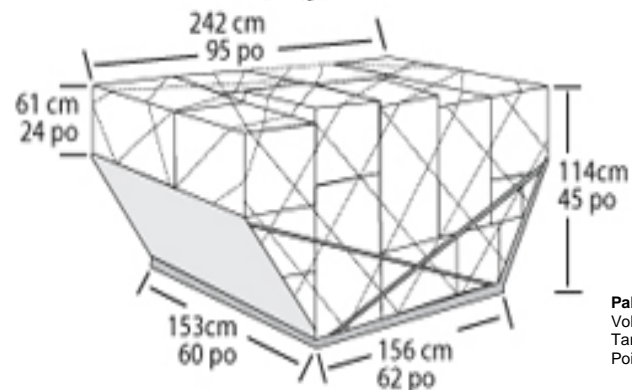

UNITES DE CHARGEMENT PAR TYPE D'AVION

ULD A330

Palette Cargo PMC – A330
Volume: 11 m3
Tare: 120 kg
Poids brut maximum: 4 625 kg

ULD A320

Conteneur Cargo AKH – A320
Volume: 3,6 m3
Tare: 85 kg
Poids brut maximum: 1 134 kg

Conteneur Cargo AKE – A330
Volume: 4,5 m3
Tare: 80 kg
Poids brut maximum: 1 588 kg

Palette Cargo PKC – A320
Volume: 3,5 m3
Tare: 55 kg
Poids brut maximum: 1 135 kg

DELEGATION FRET AIRCALIN - fret@aircalin.nc